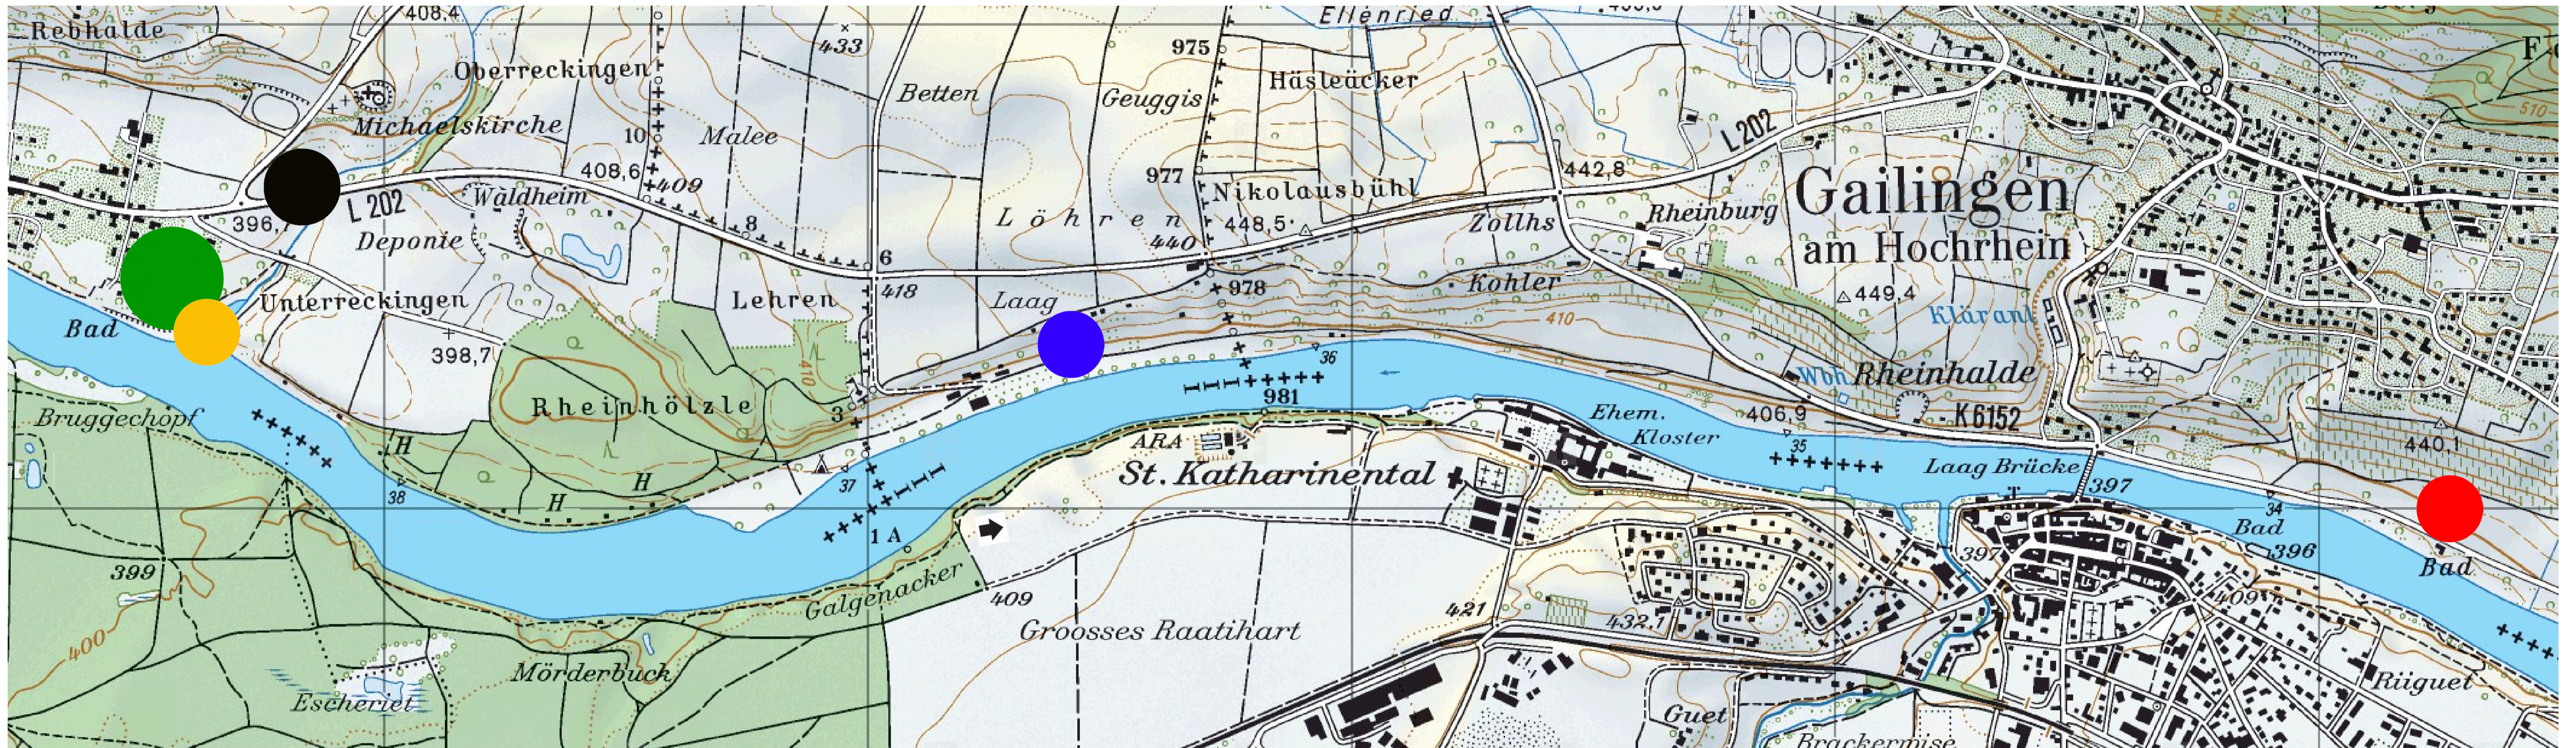

# Schwimmen

-  Wettkampfgelände / Schwimmausstieg
-  Start Langdistanz
-  Start Kurzdistanz / Team
-  Start/Ziel SN Kids- und Jugendtriathlon
-  Busse zum Schwimmstart

Kurzstrecke: 2.1 km  
Langstrecke: 5.1 km  
SN Kids- und-Jugendtriathlon: 50 / 100 m